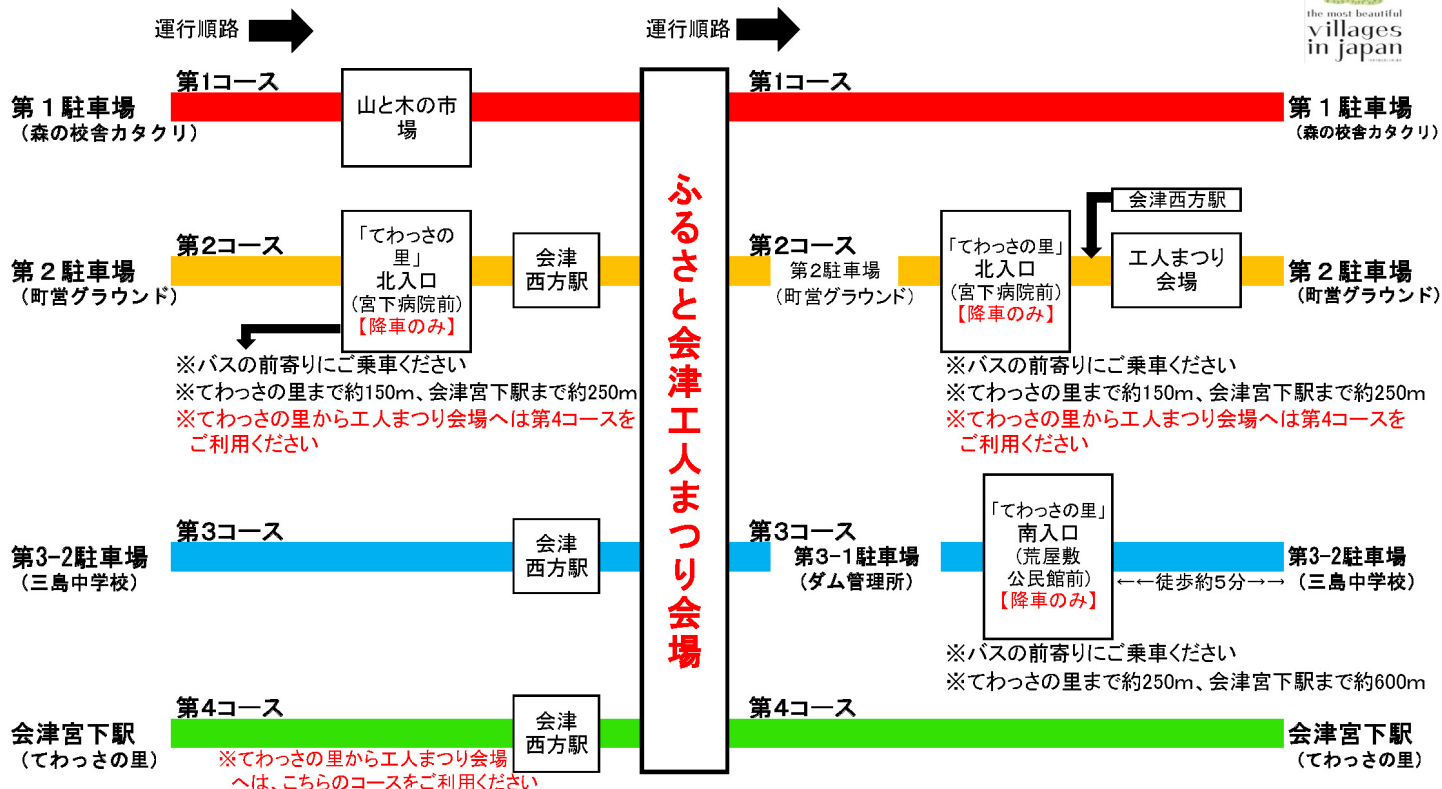

ふるさと会津工人まつり 駐車場案内図

相の里 会津三島町

ふるさと会津工人まつりシャトルバス路線図

【ご案内】

- 全てのシャトルバスは「ふるさと会津工人まつり会場」に行きますので、乗り継ぎ等詳しくは係員にお尋ねください。
- シャトルバスは、お客様の混雑状況に応じて随時の運行となっております。最大1時間程度お待ちになることもございますので、時間に余裕を持ってお待ちください。
- 各駐車場で渡された、駐車場券の色と各コースの色は同じ色になりますので、ご確認の上ご乗車ください。お帰りのバス乗車までお持ちください